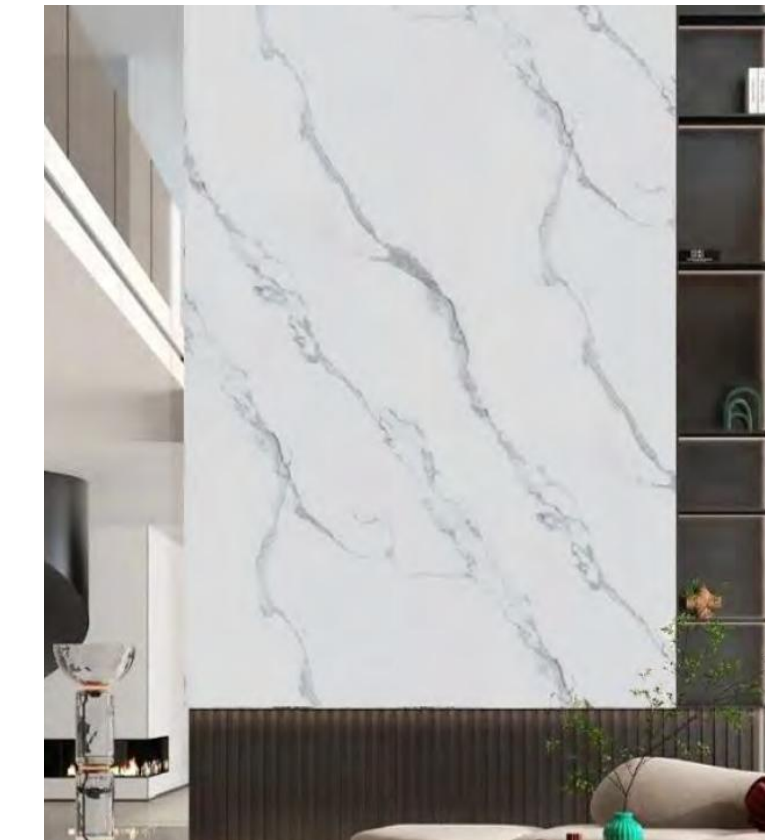

PVC VENEER WALL PANEL

MARBLE SERIES

Thickness: 5/8mm
Size: 1220mm x 2800mm

HC8869D

More colors Please contact us