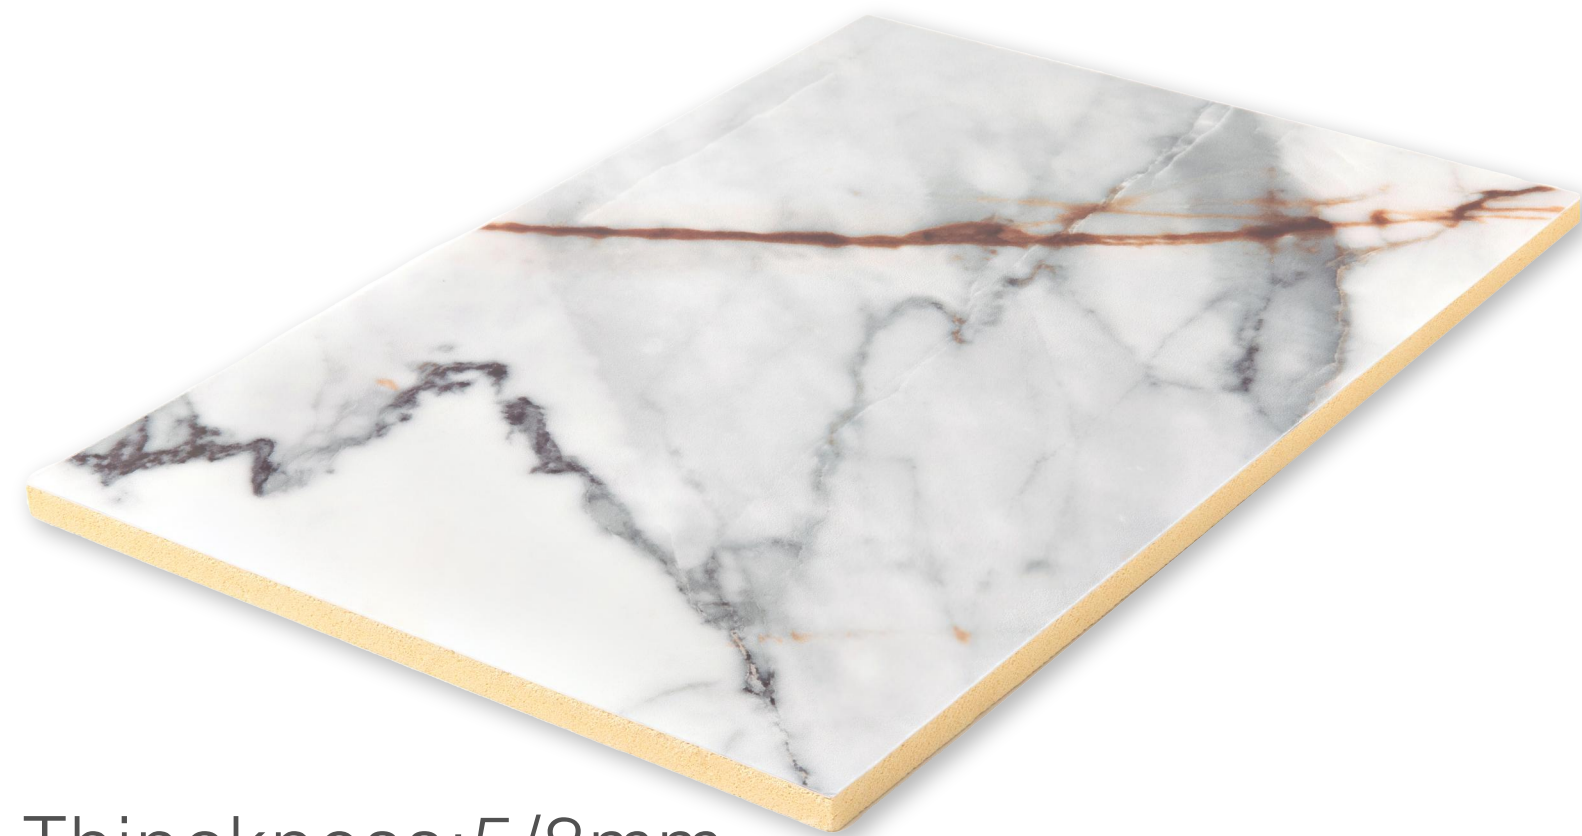

星流影集
179-A127
布纹系列

179-A127

亚麻布艺
191-A128
布纹系列

191-A128

More colors Please contact us

PVC VENEER WALL PANEL

MARBLE SERIES

Thickness: 5/8mm
Size: 1220mm x 2800mm